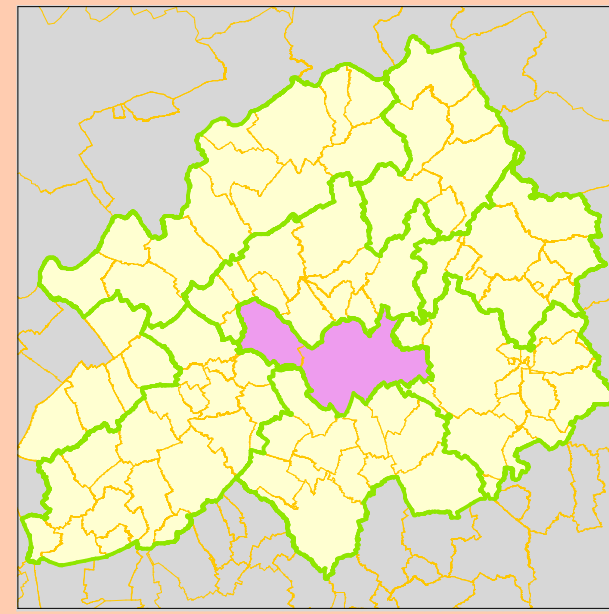

PERIMETRE DU SITE

PATRIMONIAL REMARQUABLE

MIS A JOUR PAR ARRETE PREFECTORAL
DU 20 JUIN 2016

SECTEUR SAUVEGARDE ETENDU DEvenu
SITE PATRIMONIAL REMARQUABLE

LILLE

LEGENDE

- PERIMETRE DE L'ANCIEN SECTEUR SAUVEGARDE
- PERIMETRE DU SITE PATRIMONIAL REMARQUABLE